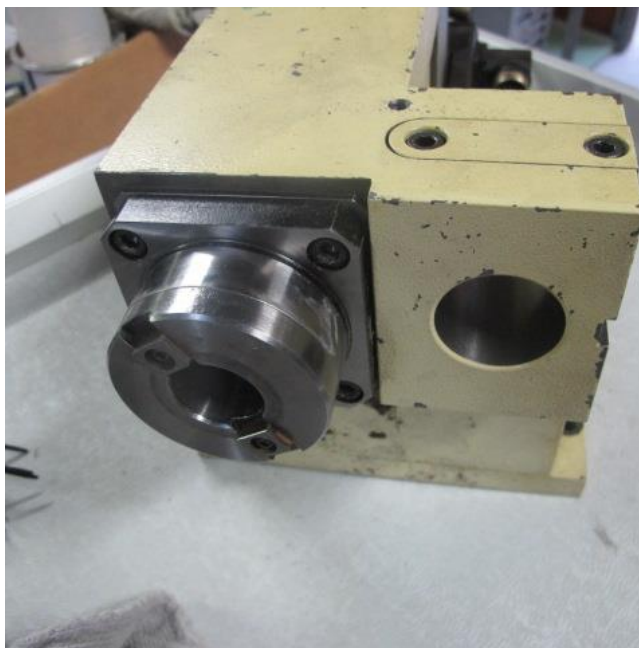

Machine

N° inventaire **7504**

Descriptif Broche

Marque

Modèle

No série

Année

Rubrique

DIAMÈTRE 60mm

DONNÉES TECHNIQUES ET PHOTOS SANS
ENGAGEMENT.

Accessoires

N° inventaire 7504

N° inventaire 7504

N° inventaire 7504